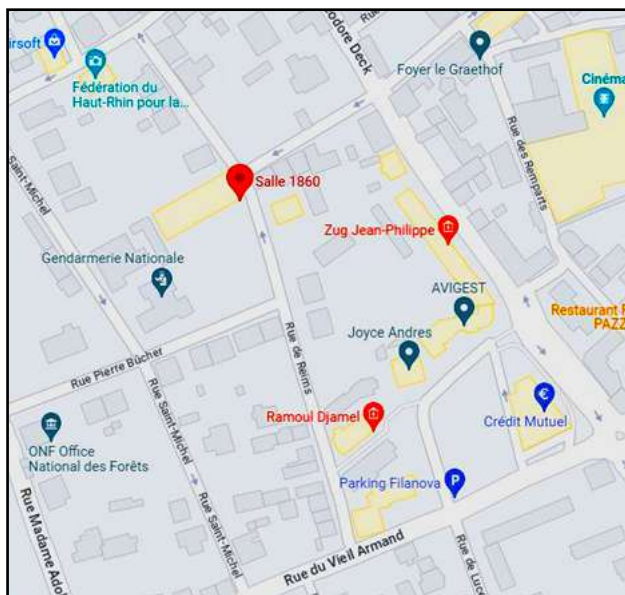

### Où ?

Salle de Gymnastique 1860  
25, rue de Reims  
68500 GUEBWILLER  
(Accès PMR)